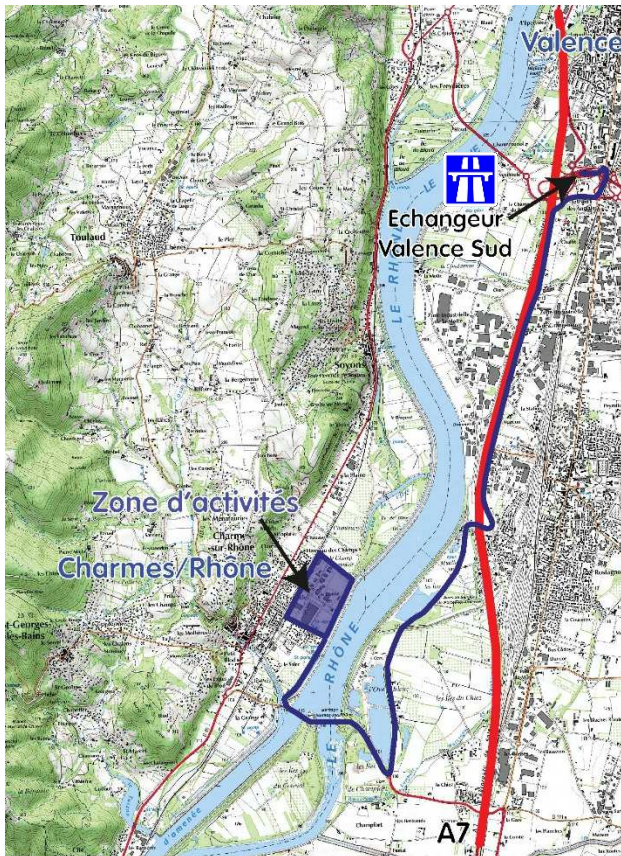

Zone d'activités Les Vergers - Champ Trentenier Charmes sur Rhône

➤ ACCES

Accès rapide à la RD86 côté Ardèche ou la N7 et l'autoroute A7 côté Drôme via le chemin du Rhône. Itinéraires empruntables par des convois exceptionnels.

➤ VOCATION

Artisanale et Industrielle

➤ SUPERFICIE

21,70 hectares

➤ RESEAUX DISPONIBLES

Fibre optique (zone standard), électricité, assainissement, eaux pluviales, eau potable, téléphone.

Courant 2019 :
Lotissement
artisanal de
17 000 m²