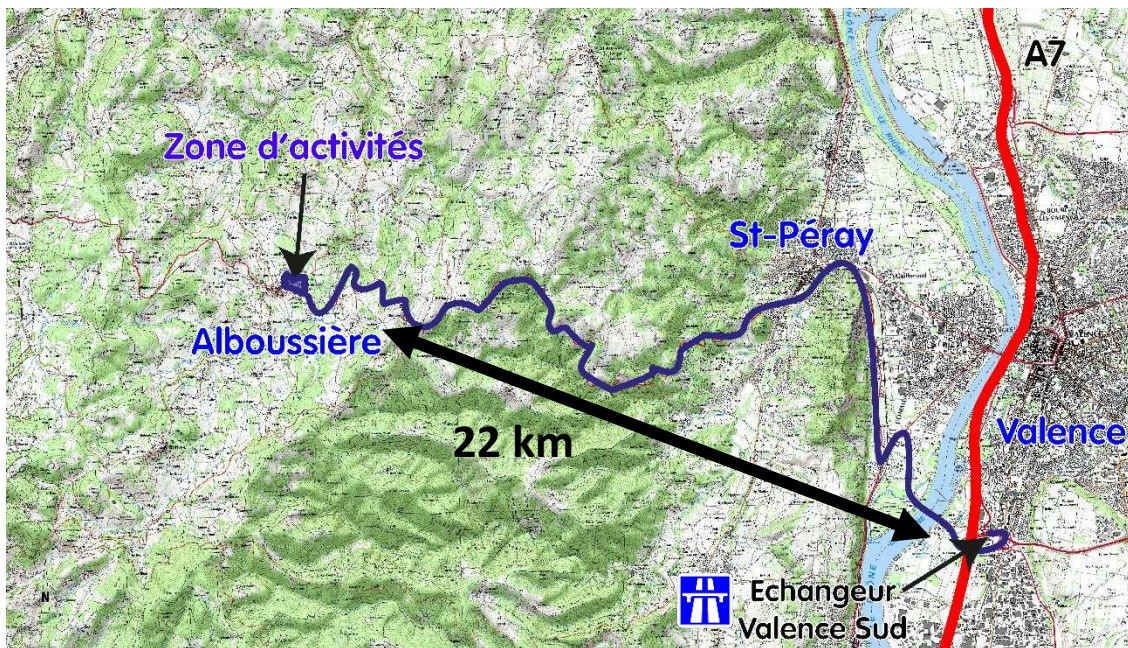

Communauté
de communes

Rhône Crussol

Zone d'activités La Chalaye

Alboussière

➤ ACCES

RD533 et RD219. A 22 minutes de Saint-Peray, 30 minutes de Tournon et 24 minutes de Lamastre. La zone se situe également à moins de 30 minutes de l'autoroute A7

➤ VOCATION

Artisanale et Industrielle

➤ SUPERFICIE

5 hectares

➤ LOTS

Plusieurs lots disponibles à partir de 800 m²

➤ RESEAUX DISPONIBLES

Fibre optique (zone standard), assainissement, eaux pluviales, eau potable, téléphone, électricité